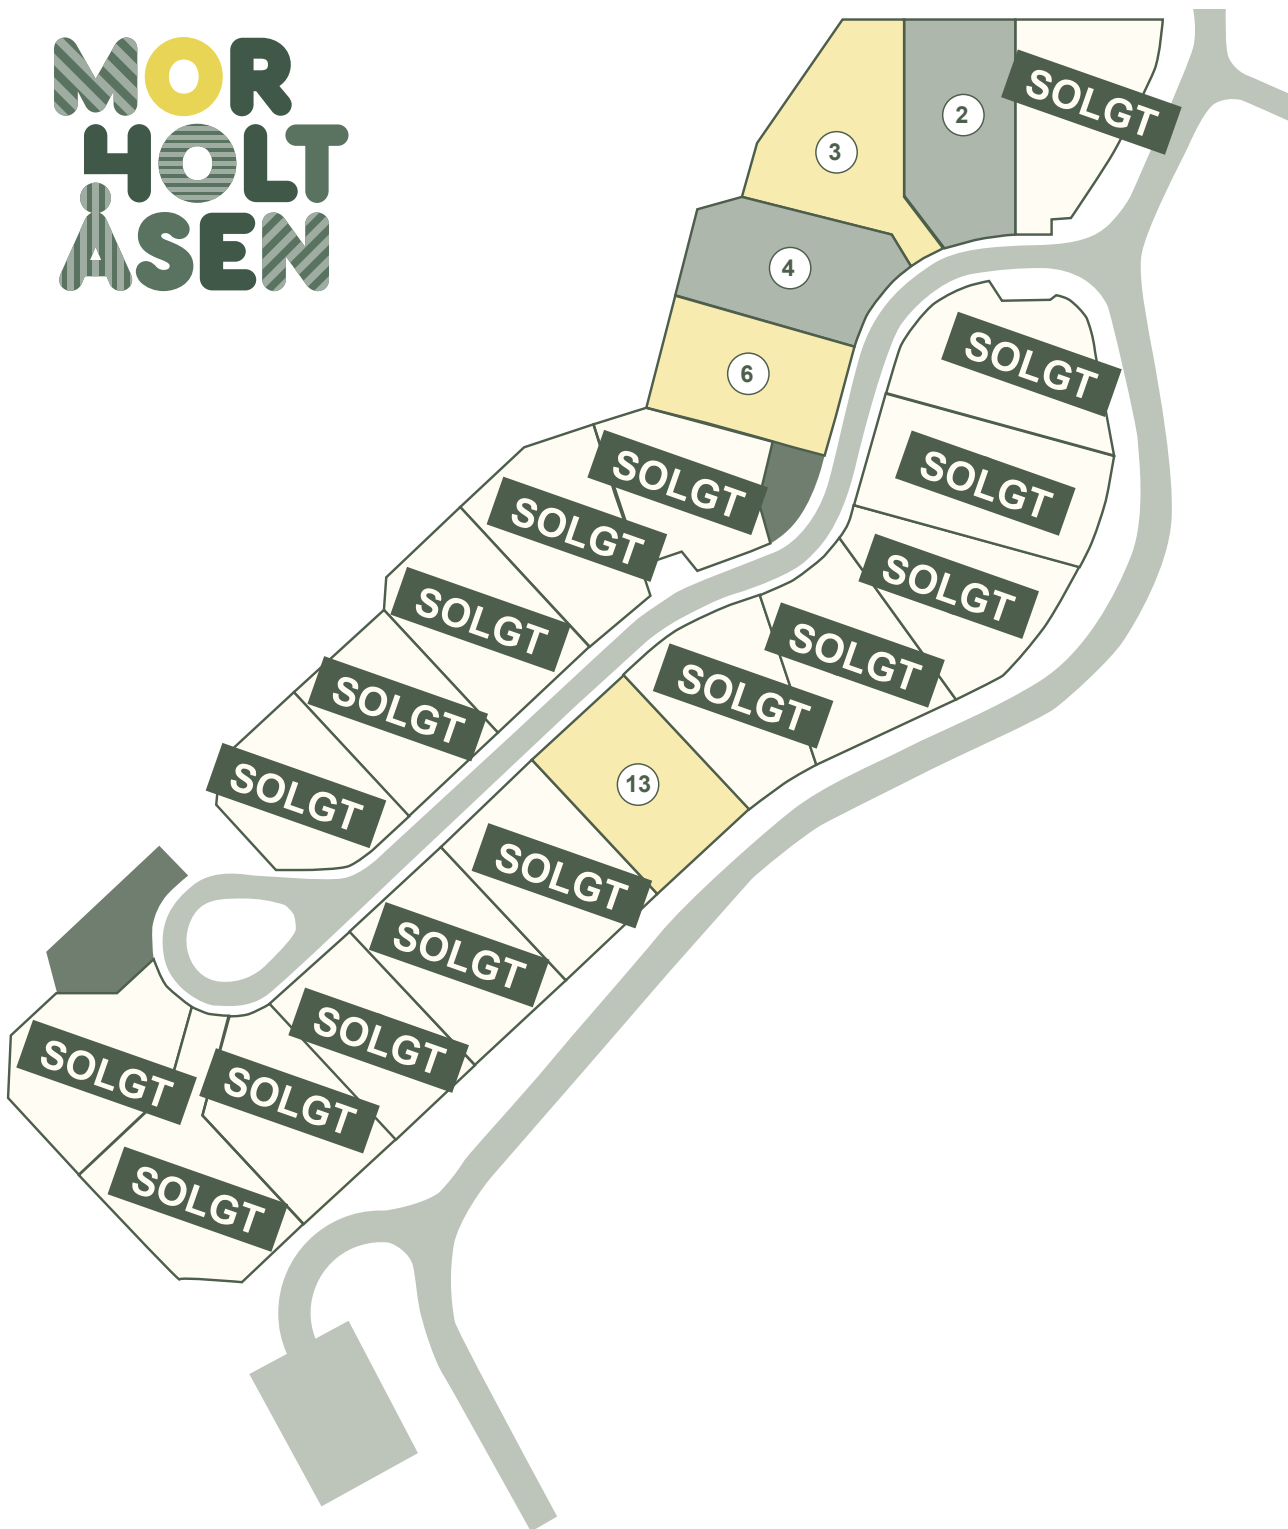

# MOR HOLT ÅSEN

1	804 m <sup>2</sup>	1 050 000,-	SOLGT
2	783 m <sup>2</sup>	1 050 000,-	
3	890 m <sup>2</sup>	1 150 000,-	
4	751 m <sup>2</sup>	1 150 000,-	
5	847 m <sup>2</sup>	1 090 000,-	SOLGT
6	713 m <sup>2</sup>	1 150 000,-	
7	933 m <sup>2</sup>	1 200 000,-	SOLGT
8	814 m <sup>2</sup>	1 030 000,-	SOLGT
9	775 m <sup>2</sup>	1 090 000,-	SOLGT
10	694 m <sup>2</sup>	975 000,-	SOLGT
11	751 m <sup>2</sup>	1 175 000,-	SOLGT
12	758 m <sup>2</sup>	1 250 000,-	SOLGT
13	770 m <sup>2</sup>	1 250 000,-	
14	796 m <sup>2</sup>	1 350 000,-	SOLGT
15	773 m <sup>2</sup>	1 350 000,-	SOLGT
16	698 m <sup>2</sup>	1 350 000,-	SOLGT
17	773 m <sup>2</sup>	1 350 000,-	SOLGT
18	696 m <sup>2</sup>	1 350 000,-	SOLGT
19	673 m <sup>2</sup>	1 290 000,-	SOLGT
20	764 m <sup>2</sup>	1 490 000,-	SOLGT
21	918 m <sup>2</sup>	1 690 000,-	SOLGT
22	789 m <sup>2</sup>	1 590 000,-	SOLGT